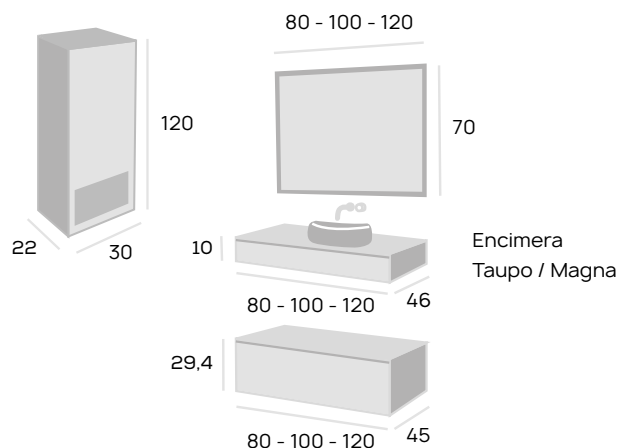

## Medidas

Detalle lavabo Taupo rectangular  
Encimera Taupo Roble Claro 100 cm.

PRECIOS DESDE  
**430 €**  
Consultar hoja técnica

Roble Quercus

Olmo Wabi

Acabados disponibles

mueble Marela 80 cm. roble quercus  
lavabo Línea 80 cm.  
espejo Ajax 80 x 70 cm.  
aplique París led negro  
columna colgar Marela roble quercus