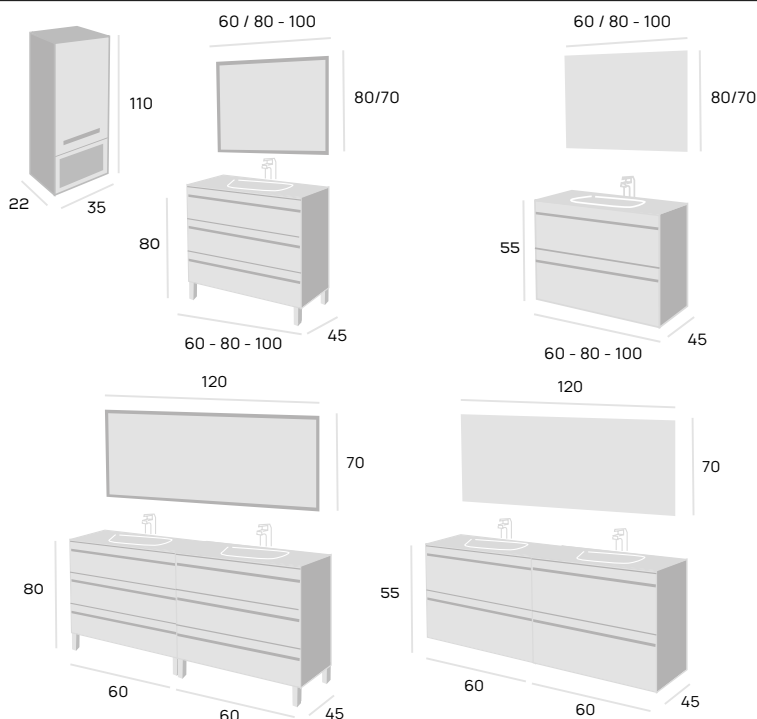

## HOJA TÉCNICA 3 CAJONES

Opciones de lavabos			CONJUNTO COMPLETO mueble + lavabo + espejo AJAX 4 mm. + aplique led cromo				MUEBLE + LAVABO			
			MEDIDAS							
Modelo	Composición	Acabados	60 cm.	80 cm.	100 cm.	120 cm. 2 LAVABOS	60 cm.	80 cm.	100 cm.	120 cm. 2 LAVABOS
LÍNEA	cerámico	blanco	455 €	517 €	630 €	990 €	398 €	435 €	565 €	910 €
BARCELONA	cerámico	blanco	475 €	539 €	650 €	1.017 €	418 €	457 €	587 €	937 €
CALA	gel coat	blanco negro	-	593 €	690 €	1.040 €	-	543 €	630 €	960 €

### Medidas