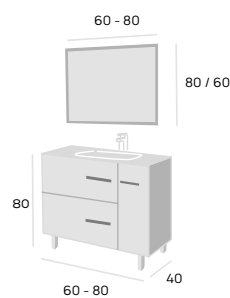

mueble Muka 60 cm. blanco
lavabo Línea R39 60 cm.
espejo c/trasera 60 x 80 cm.
aplique París led cromo

Acabados disponibles