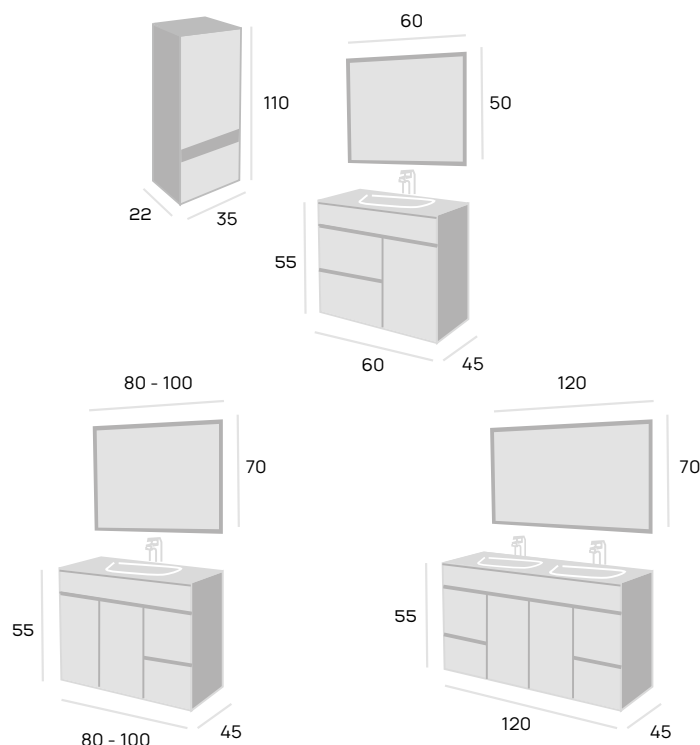

Medidas

Acabados