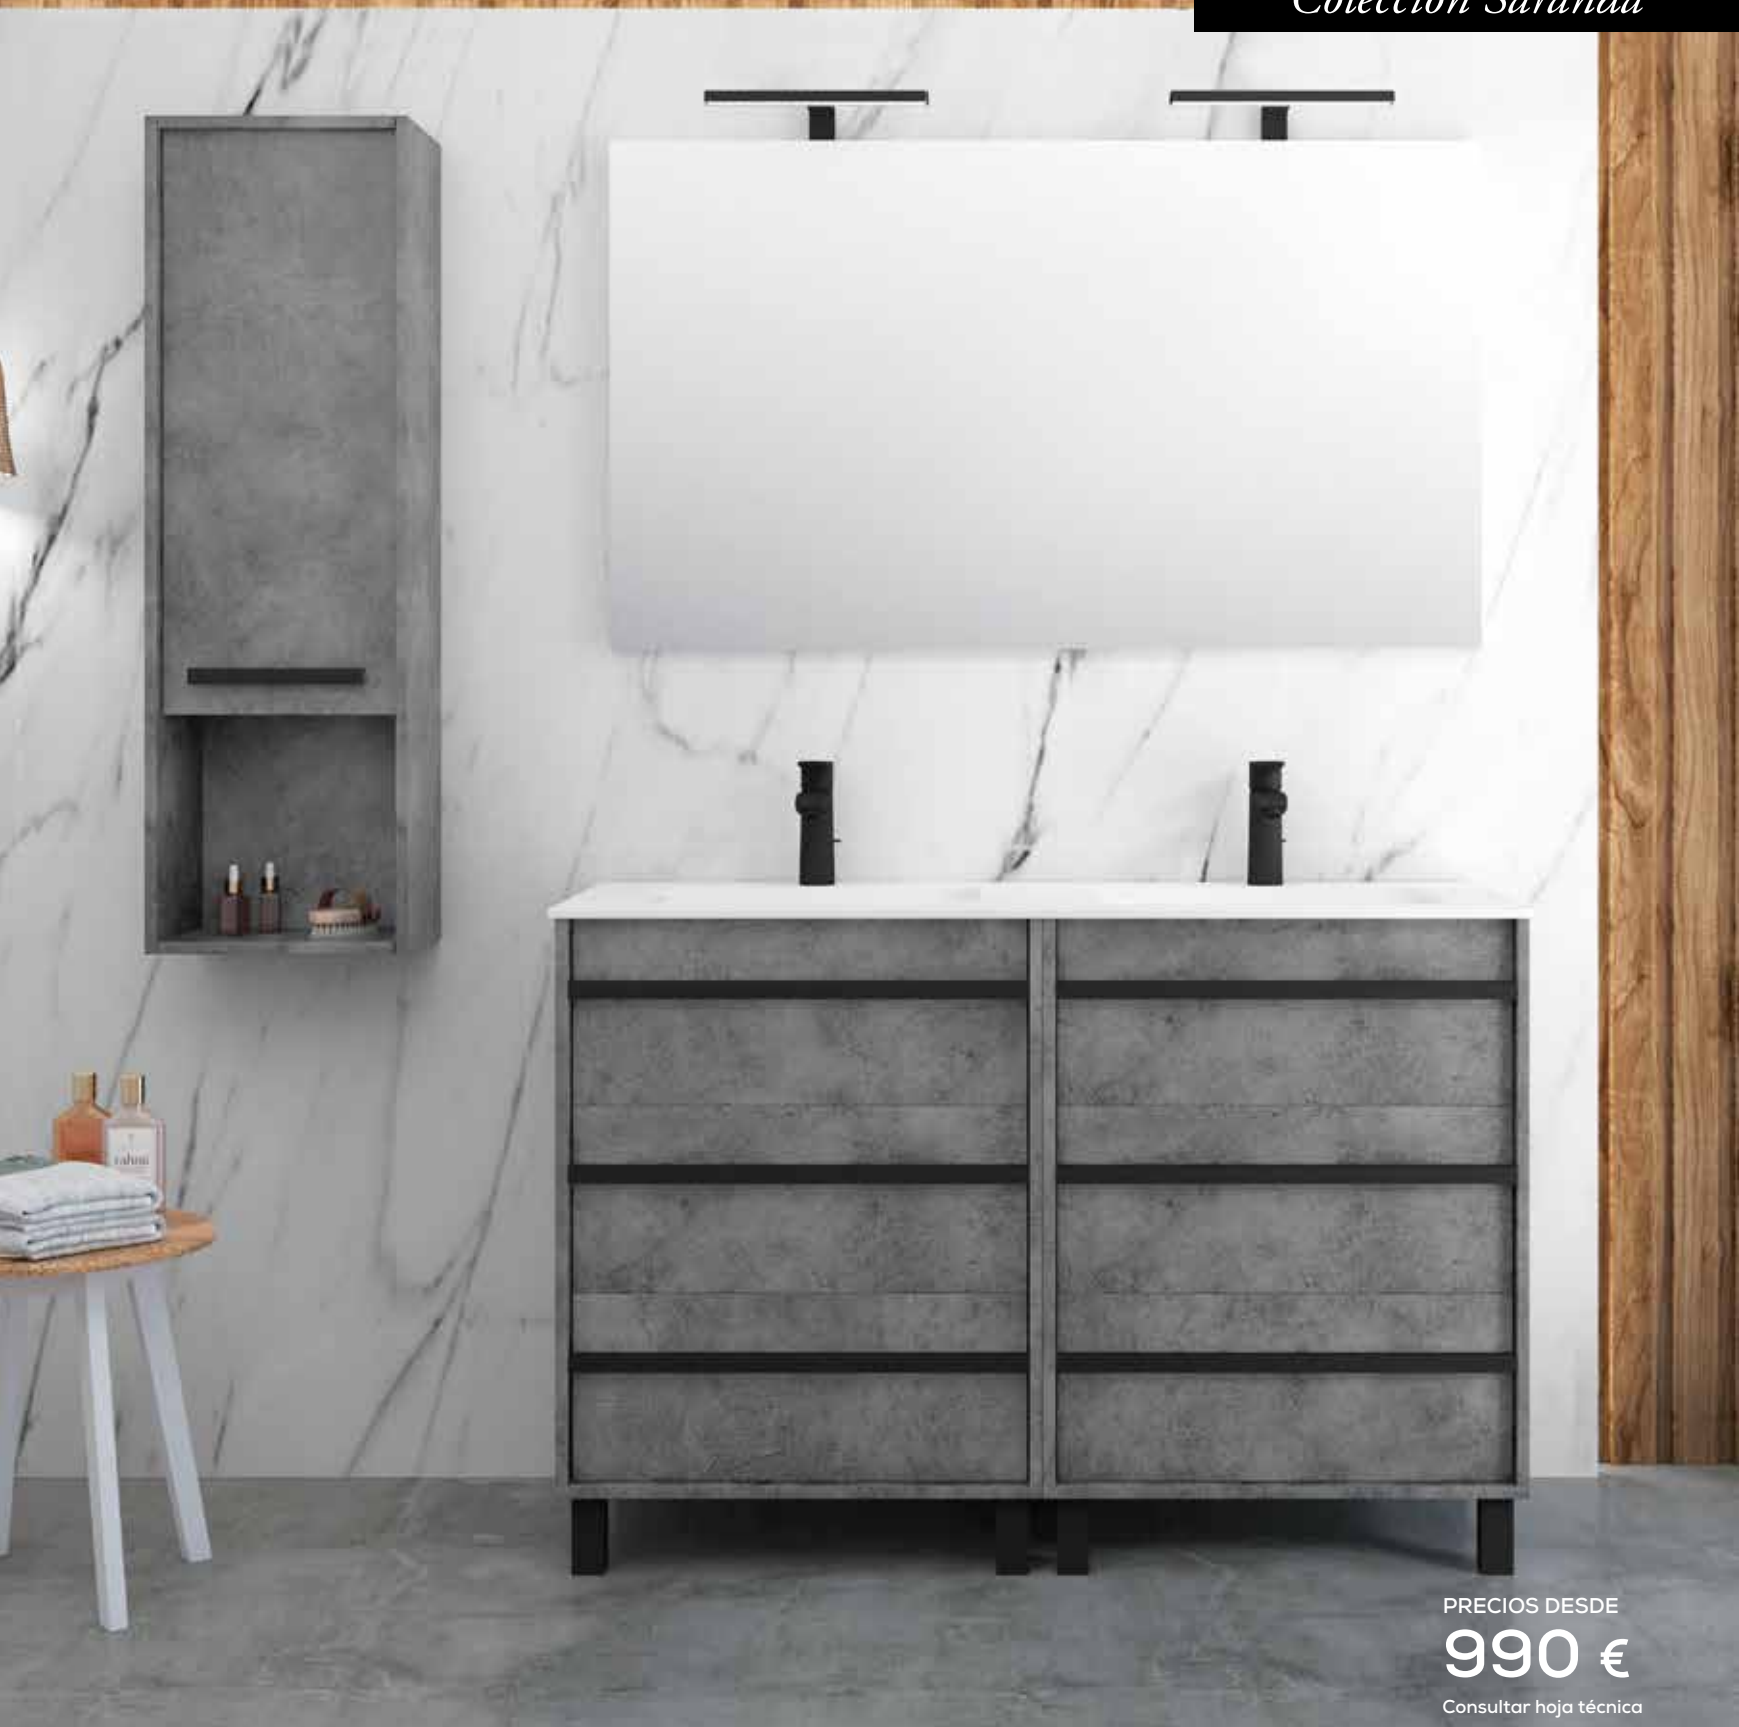

PRECIOS DESDE  
**630 €**  
Consultar hoja técnica

Blanco Mate

Roble Quercus

Gris Cemento

Acabados disponibles

mueble Saranda 100 cm. blanco mate  
lavabo Cala negro 100 cm.  
espejo Ajax 100 x 70 cm.  
aplique París led negro  
columna colgar Saranda blanco mate