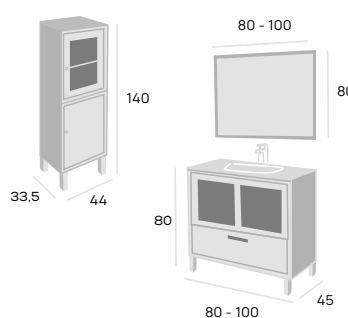

Medidas

mueble Toba 100 cm. blanco
lavabo Línea 100 cm.
espejo Toba 100 x 80 cm. blanco
aplique París led cromo
columna pie Toba blanco