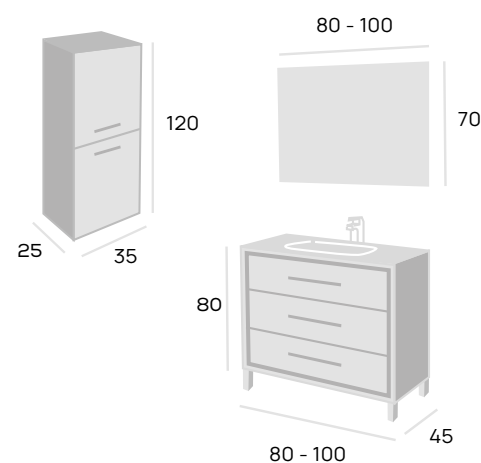

Opciones de lavabos			CONJUNTO COMPLETO		MUEBLE + LAVABO	
			MEDIDAS			
Modelo	Composición	Acabados	80 cm.	100 cm.	80 cm.	100 cm.
LÍNEA	cerámico	blanco	430 €	515 €	380 €	455 €
BARCELONA	cerámico	blanco	450 €	535 €	400 €	475 €
CALA	gel coat	blanco negro	512 €	602 €	462 €	542 €

Opcionales

Cambio aplique París led cromo a negro +4 €

Cambio espejo Ajax 4 mm. a espejo neutro c/ trasera + 28 €

Columna Marela colgar: +175 €

Medidas