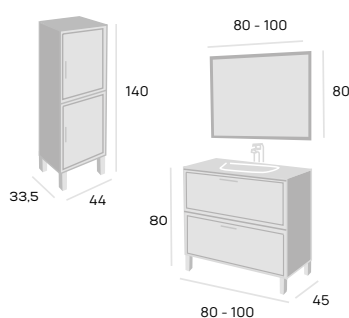

PRECIOS DESDE

**579 €**

Consultar hoja técnica

Nogal Claro

Blanco

Acabados disponibles

*Medidas*

mueble Clohe 80 cm. nogal claro  
lavabo Línea 80 cm.  
espejo Clohe 80 x 80 cm. nogal claro  
aplique Pandora 30 led cromo  
columna pie Clohe nogal claro