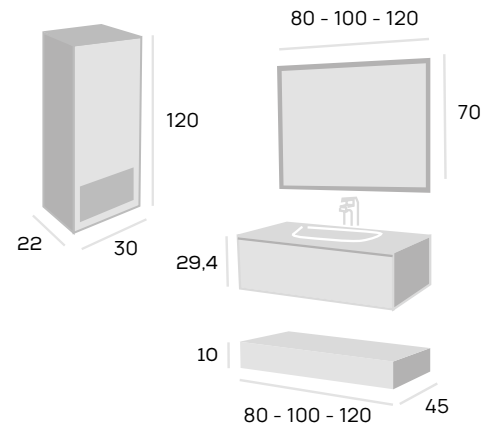

### Medidas

Detalle para 100 cm. / 120 cm. - 2 caj. 1 p.  
Guías grass sincronizadas / Extracción total  
Cierre por absorción.

*Colección Yoho*

PRECIOS DESDE  
**385 €**  
Consultar hoja técnica

Gris Humo