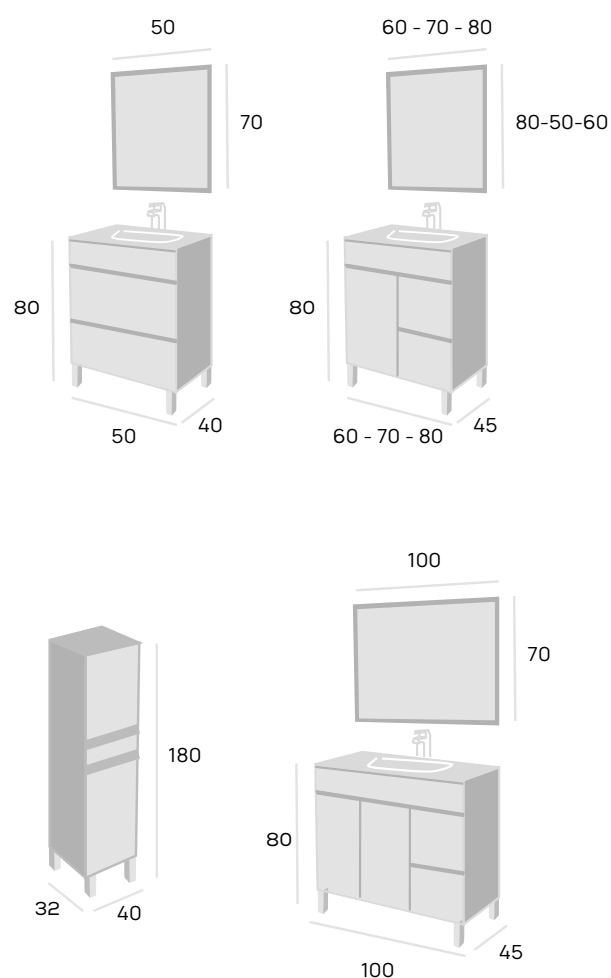

### Medidas

PRECIOS DESDE

**670 €**

Consultar hoja técnica

Azul Mar

Blanco

Acabados disponibles

mueble Tilos 100 cm. azul mar  
lavabo Línea 100 cm.  
espejo Tilos 100 x 80 cm. azul mar  
aplique París led cromo