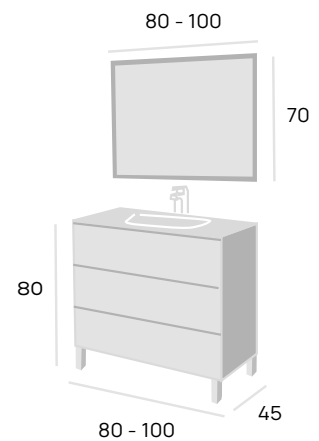

Opciones de lavabos			CONJUNTO COMPLETO mueble + lavabo + espejo AJAX 4 mm. + aplique led cromo		MUEBLE + LAVABO	
			MEDIDAS			
Modelo	Composición	Acabados	80 cm.	100 cm.	80 cm.	100 cm.
LÍNEA	cerámico	blanco	348 €	418 €	298 €	358 €
BARCELONA	cerámico	blanco	368 €	438 €	318 €	378 €
CALA	gel coat	blanco negro	430 €	505 €	380 €	445 €

Opcionales

Cambio aplique París led cromo a negro +4 €

Cambio espejo Ajax 4 mm. a espejo neutro c/ trasera + 28 €

Columna colgar Bacoy: +92 €

Medidas

Acabados