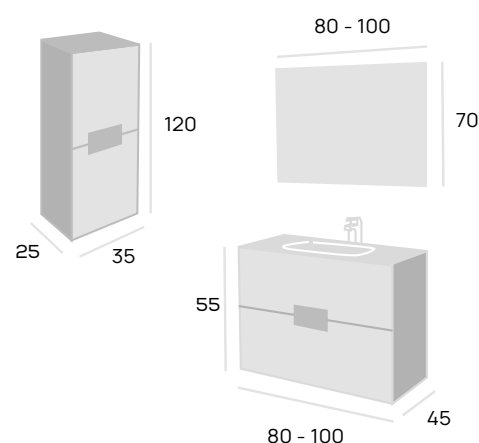

Opciones de lavabos			CONJUNTO COMPLETO mueble + lavabo + espejo AJAX 4 mm. + aplique led cromo		MUEBLE + LAVABO	
			MEDIDAS			
Modelo	Composición	Acabados	80 cm.	100 cm.	80 cm.	100 cm.
LÍNEA	cerámico	blanco	525 €	605 €	475 €	545 €
BARCELONA	cerámico	blanco	545 €	625 €	495 €	565 €
CALA	gel coat	blanco negro	617 €	692 €	567 €	632 €
DUO	pedra natural	negro marquina estatutario	999 €	1.120 €	950 €	1.060 €
MIAMI C/ENC. GEL COAT BLANCA O NEGRA	gel coat	blanco negro	699 €	755 €	649 €	695 €
NOA C/ENC. GEL COAT BLANCA O NEGRA	cerámico	blanco mármol	705 €	760 €	665 €	700 €
KEN 45 CM. C/ENC. GEL COAT BLANCA O NEGRA	solid surface	blanco negro	712 €	767 €	662 €	707 €
KEN 60 CM. C/ENC. GEL COAT BLANCA O NEGRA	solid surface	blanco negro	735 €	785 €	685 €	725 €
ONIX C/ENC. GEL COAT BLANCA O NEGRA	solid surface	blanco negro	749 €	802 €	699 €	742 €

Opcionales

Cambio aplique París led cromo a negro +4 €

Cambio espejo Ajax 4 mm. a espejo neutro c/ trasera + 28 €

Columna colgar Vitam: +246 €

Medidas

Acabados