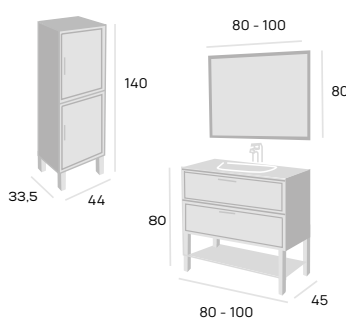

### Medidas

mueble Tilos 80 cm. blanco  
lavabo Línea 80 cm.  
espejo Tilos 80 x 80 cm. blanco  
aplique París led cromo  
columna pie Tilos blanco

PRECIOS DESDE

**575 €**

Consultar hoja técnica

Azul Mar

Blanco