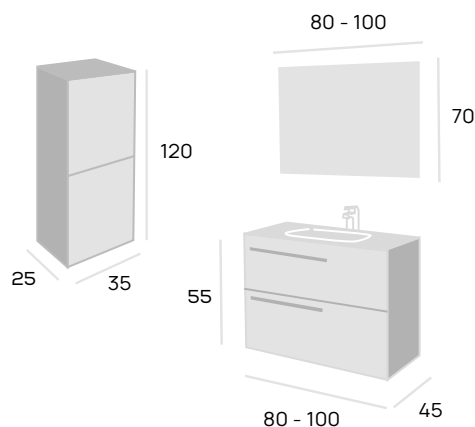

Opciones de lavabos			CONJUNTO COMPLETO <small>mueble + lavabo + espejo AJAX 4 mm. + aplique led cromo</small>		MUEBLE + LAVABO	
			MEDIDAS			
Modelo	Composición	Acabados	80 cm.	100 cm.	80 cm.	100 cm.
LÍNEA	cerámico	blanco	455 €	535 €	405 €	475 €
BARCELONA	cerámico	blanco	475 €	555 €	425 €	495 €
CALA	gel coat	blanco negro	555 €	625 €	505 €	565 €
DUO	piedra natural	negro marquina estatutario	930 €	1.050 €	880 €	990 €

### Medidas