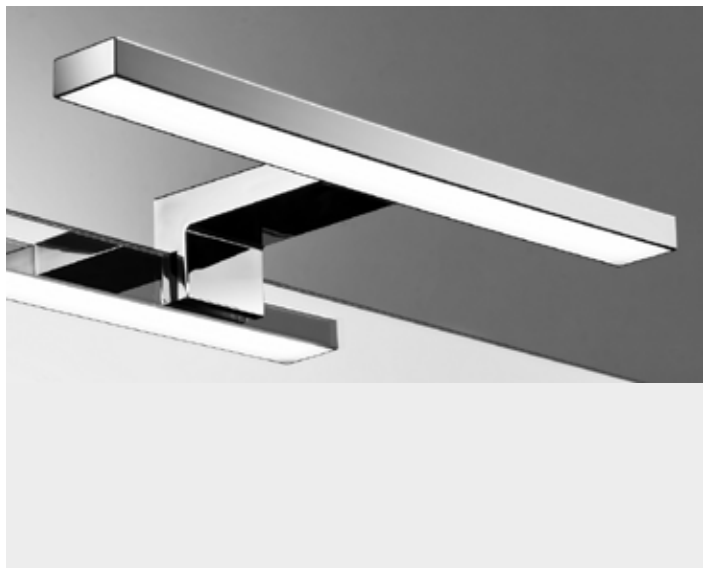

Toallero Adhesivo		PVP
37 cm.	Cromo	31 €
37 cm.	Negro	31 €
37 cm.	Blanco	31 €

**ACCESORIOS Fijación**

MODELO	PVP
<b>KIT ROYAL 5 PIEZAS</b>	
ACERO INOX.	

56,00 €

MODELO	PVP
<b>B-LINE</b>	
LATÓN	

Portarrollo Reserva	40,00 €
Anilla	52,00 €
Percha	25,00 €
Toallero barra 40 cm.	55,00 €
Toallero barra 50 cm.	60,00 €
Portarrollo c/ tapa	48,00 €
Escobillero Pared	39,00 €

**ACCESORIOS Adhesivo**

MODELO	PVP
<b>KIT B LABEL 5 PIEZAS</b>	
ACERO INOX.	

68,00 €

MODELO	PVP
<b>B-DARK</b>	
ACERO INOX.	

Portarrollo Reserva	32,00 €
Anilla	43,00 €
Toallero Barra 46 cm	54,00 €
Percha	26,00 €
Escobillero Base	40,00 €

**ACCESORIOS Portagel ducha Sol**

	PVP
Cromo	49 €
Negro	55 €

**PARÍS**

Color	Medidas	PVP
Cromo	30 cm.	28 €
	60 cm.	38 €

Color	Medidas	PVP
Negro	30 cm.	32 €
	60 cm.	42 €

**PANDORA**

**SABRINA**

Color	Medidas	PVP
Cromo	30 cm.	40 €
	45 cm.	52 €
	60 cm.	65 €