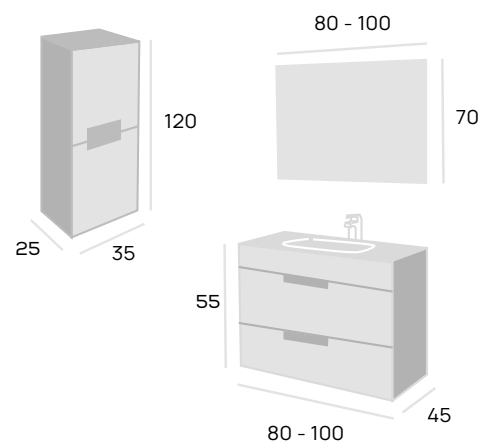

Medidas

Acabados