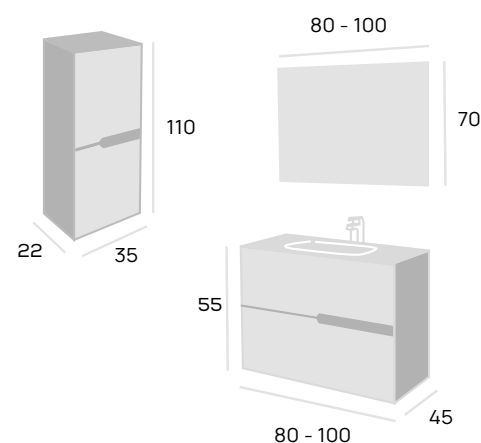

Medidas

Acabados