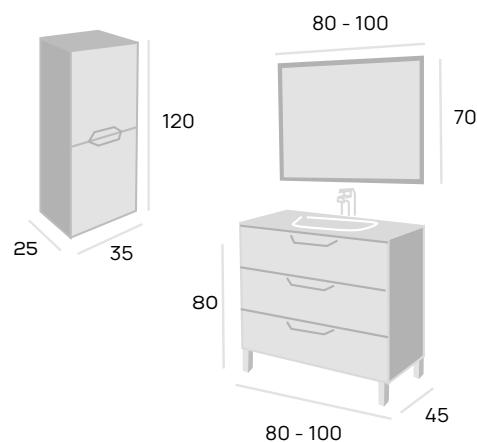

### Medidas

Mueble Durban 100 cm. gris humo / tiradores negros  
lavabo cala negro 100 cm.

PRECIOS DESDE  
**295 €**  
Consultar hoja técnica

Blanco Mate

Roble Claro

Gris Cemento

Acabados disponibles

encimera Taupo 80 cm. roble claro  
lavabo Ken 45 cm. negro  
módulo bajo Taupo 80 cm. roble claro  
espejo led Sharon 80 cm.  
columna colgar Taupo roble claro