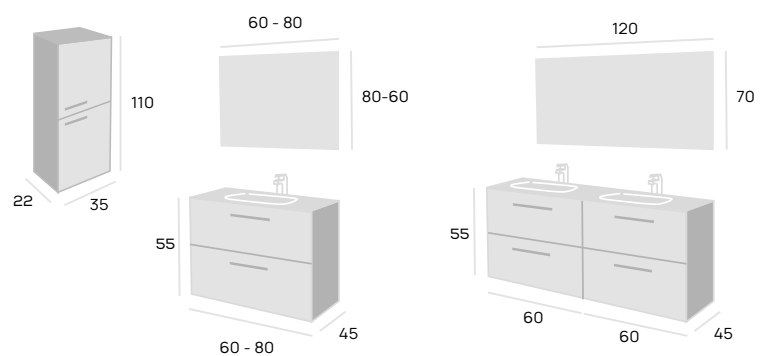

*Medidas*

PRECIOS DESDE

**660 €**

Consultar hoja técnica

mueble Box 120 cm. azabache  
lavabo Línea 120 cm.  
espejo Ajax 120 x 70 cm.  
aplique París led cromo  
columna colgar Box azabache

**CONJUNTO COMPLETO**