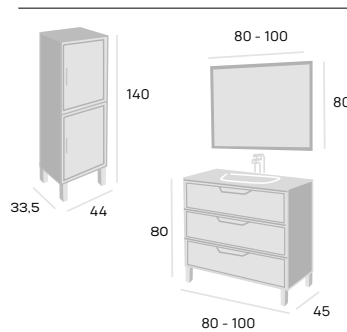

Medidas

mueble Amora 80 cm. azul mar
lavabo Línea 80 cm.
espejo Amora 80 x 80 cm. azul mar
aplique París led cromo
columna pie Amora azul mar